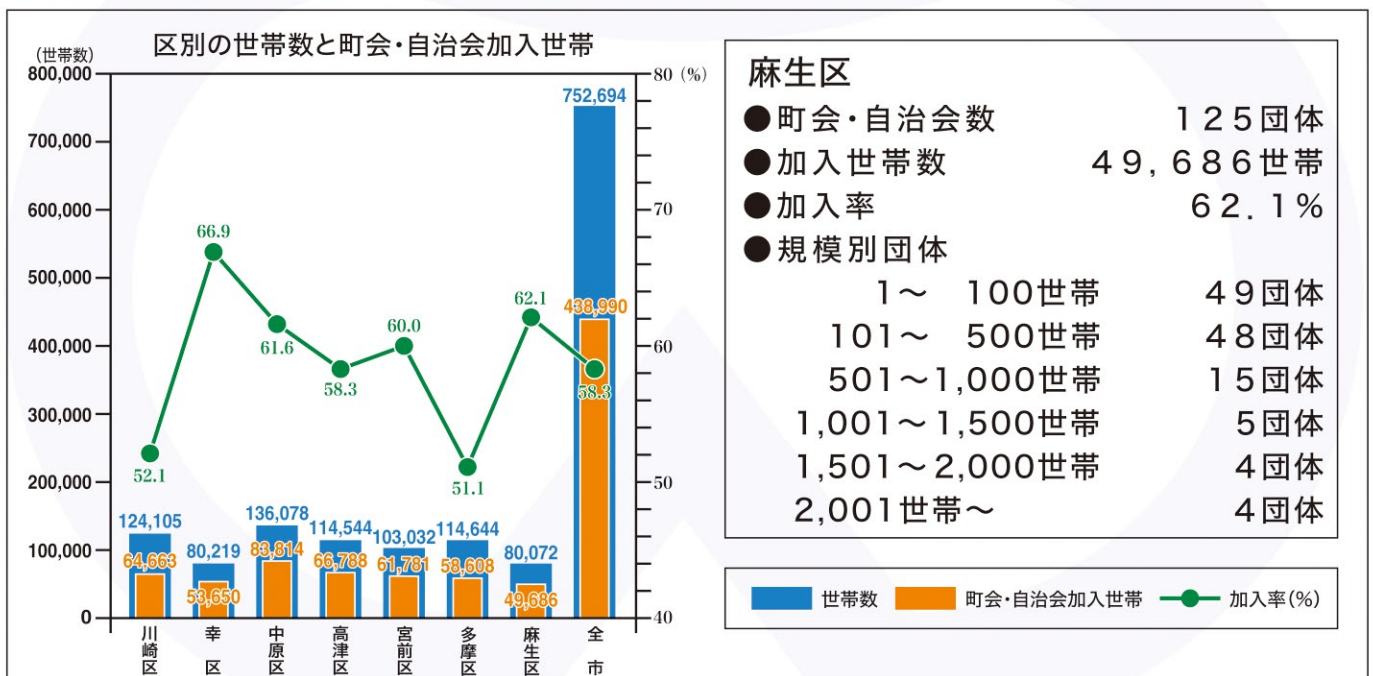

町会・自治会って何ですか？

Q1

地域に住む人たちが、日頃の交流を通じて連帯と親睦を深め、地域における様々な課題解決に取り組み、明るく住みよい豊かなまちづくりを目指して、自主的に活動している団体で、わたしたちの生活の中でもっとも身近な住民組織です。

麻生区では、125の町会・自治会が組織されていますが、地域により「〇〇町会」「〇〇自治会」「〇〇町内会」「〇〇管理組合」などの名称で呼ばれています。

A1

また、町会・自治会は地域において活動している民生委員児童委員、PTA、青少年指導員、スポーツ推進委員、福祉団体などとも連携して、まちづくりをすすめる中心的な役割を担っています。

区別の町会・自治会データ(令和3年4月1日現在)

町会・自治会は、なぜ必要なの？ 加入するメリットは？

Q2

地域の人々が安全・安心で快適に暮らすために町会・自治会が果たしている役割は非常に大きく、その必要性は極めて高いものとなっています。

お祭り、防災訓練、環境美化活動などの様々な地域活動において、地域の人々と交流ができ、顔の見える関係をつくることができます。また、実際に災害が起きた場合などでは、日頃の交流により地域連携がスムーズにできます。少子高齢化が進む中、地域の人同士の支え合いや連携は大切なものとなっており、町会・自治会へ加入するメリットとして次のようなことが考えられます。